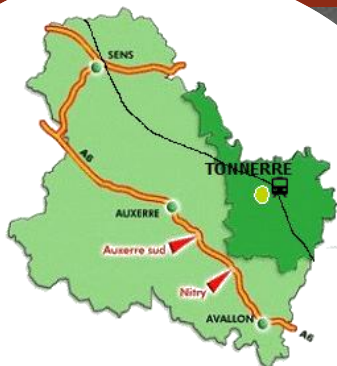

La pépinière *Sémaphore*

vous propose :

> Gare SNCF, TGV à 30 mn,

> Bâtiment B.B.C, accessibilité et parking avec plus de 200 places,

> des bureaux de 11 à 16 m² (entretien compris),

> des salles de réunions de 23 à 84 m²,

> des services entreprises :

- baux ou contrats flexibles et adaptés,
- installation souple et rapide,
- affranchissement, relève du courrier,
- copieur, téléphonie,...

> l'accès au très haut débit pour 10€ par mois,

> une équipe pour trouver un appui, des conseils, un accompagnement...

Pour tout renseignement contacter :

Mélina MARYAM par tél. : 03 86 54 87 00

Par mail : accueil@pays-tonnerrois.com

Le Sémaphore, 2 Avenue de la Gare

89700 TONNERRE