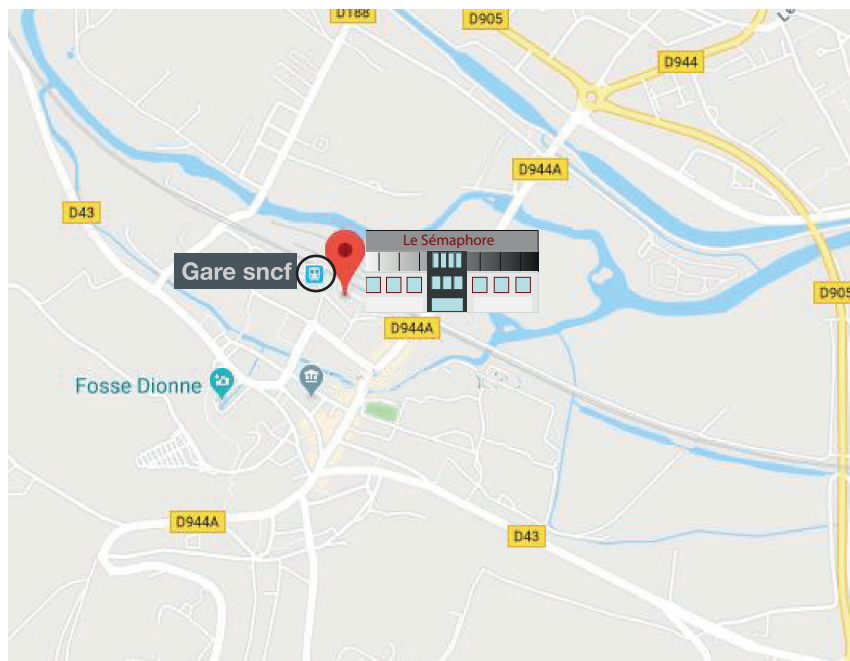

LE TONNERROIS EN BOURGOGNE

LE SÉMAPHORE 2 avenue de la Gare 89700 TONNERRE

www.letonnerroisenbourgogne.fr

■ Sur la ligne ferroviaire
Paris-Lyon-Marseille à
2 heures de Paris
1 heure de Dijon

■ A6 à 20 mn

■ Parking gratuit :
250 places