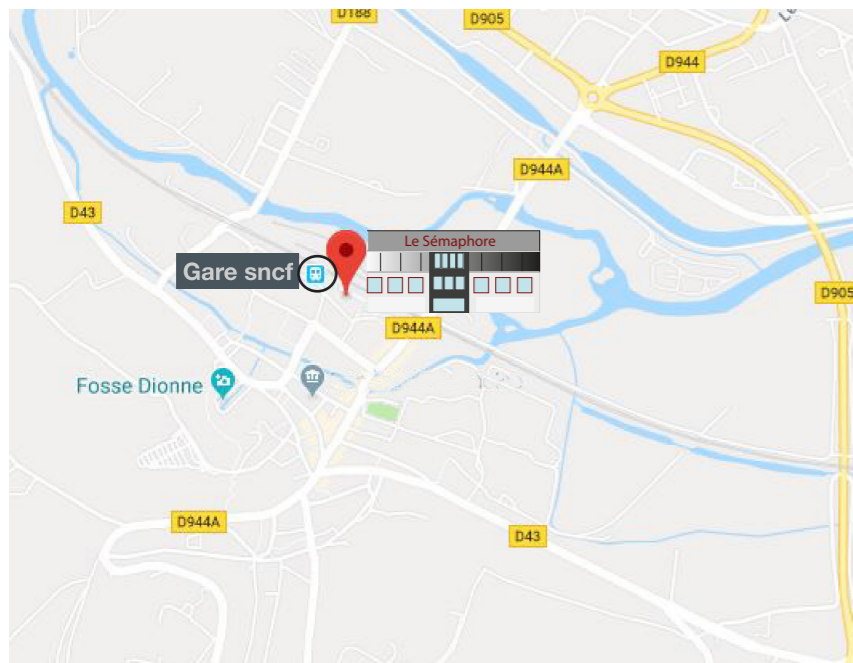

du lundi au vendredi au SEMAPHORE, rdc, au
cœur de la pépinière d'entreprises.

cdtonnerrois.fr

LE SÉMAPHORE 2 avenue de la Gare 89700 TONNERRE

www.letonnerroisenbourgogne.fr

■ Sur la ligne ferroviaire
Paris-Lyon-Marseille à
2 heures de Paris
1 heure de Dijon

■ A6 à 20 mn

■ Parking gratuit :
250 places

Site protégé par vidéoprotection

LE SÉMAPHORE vous accueille dans sa PÉPINIÈRE D'ENTREPRISES 2 avenue de la Gare 89700 TONNERRE

FUTUR ENTREPRENEUR ? Et si votre avenir commençait ici ?